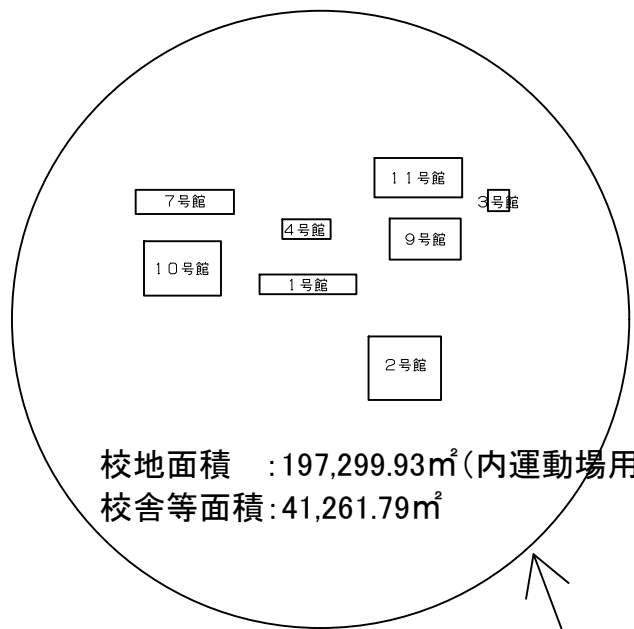

# 共立女子学園キャンパス位置図

東京都

# 共立女子学園キャンパス図

八王子キャンパス 所在地：八王子市元八王子町  
共立女子大学，共立女子第二中学校高等学校

校地面積 : 197,299.93m<sup>2</sup> (内運動場用地29,000m<sup>2</sup>)  
校舎等面積: 41,261.79m<sup>2</sup>

6 km  
スクールバス利用20分

4.2 km  
スクールバス利用10分

八王子駅

乗車時間54分

新宿駅