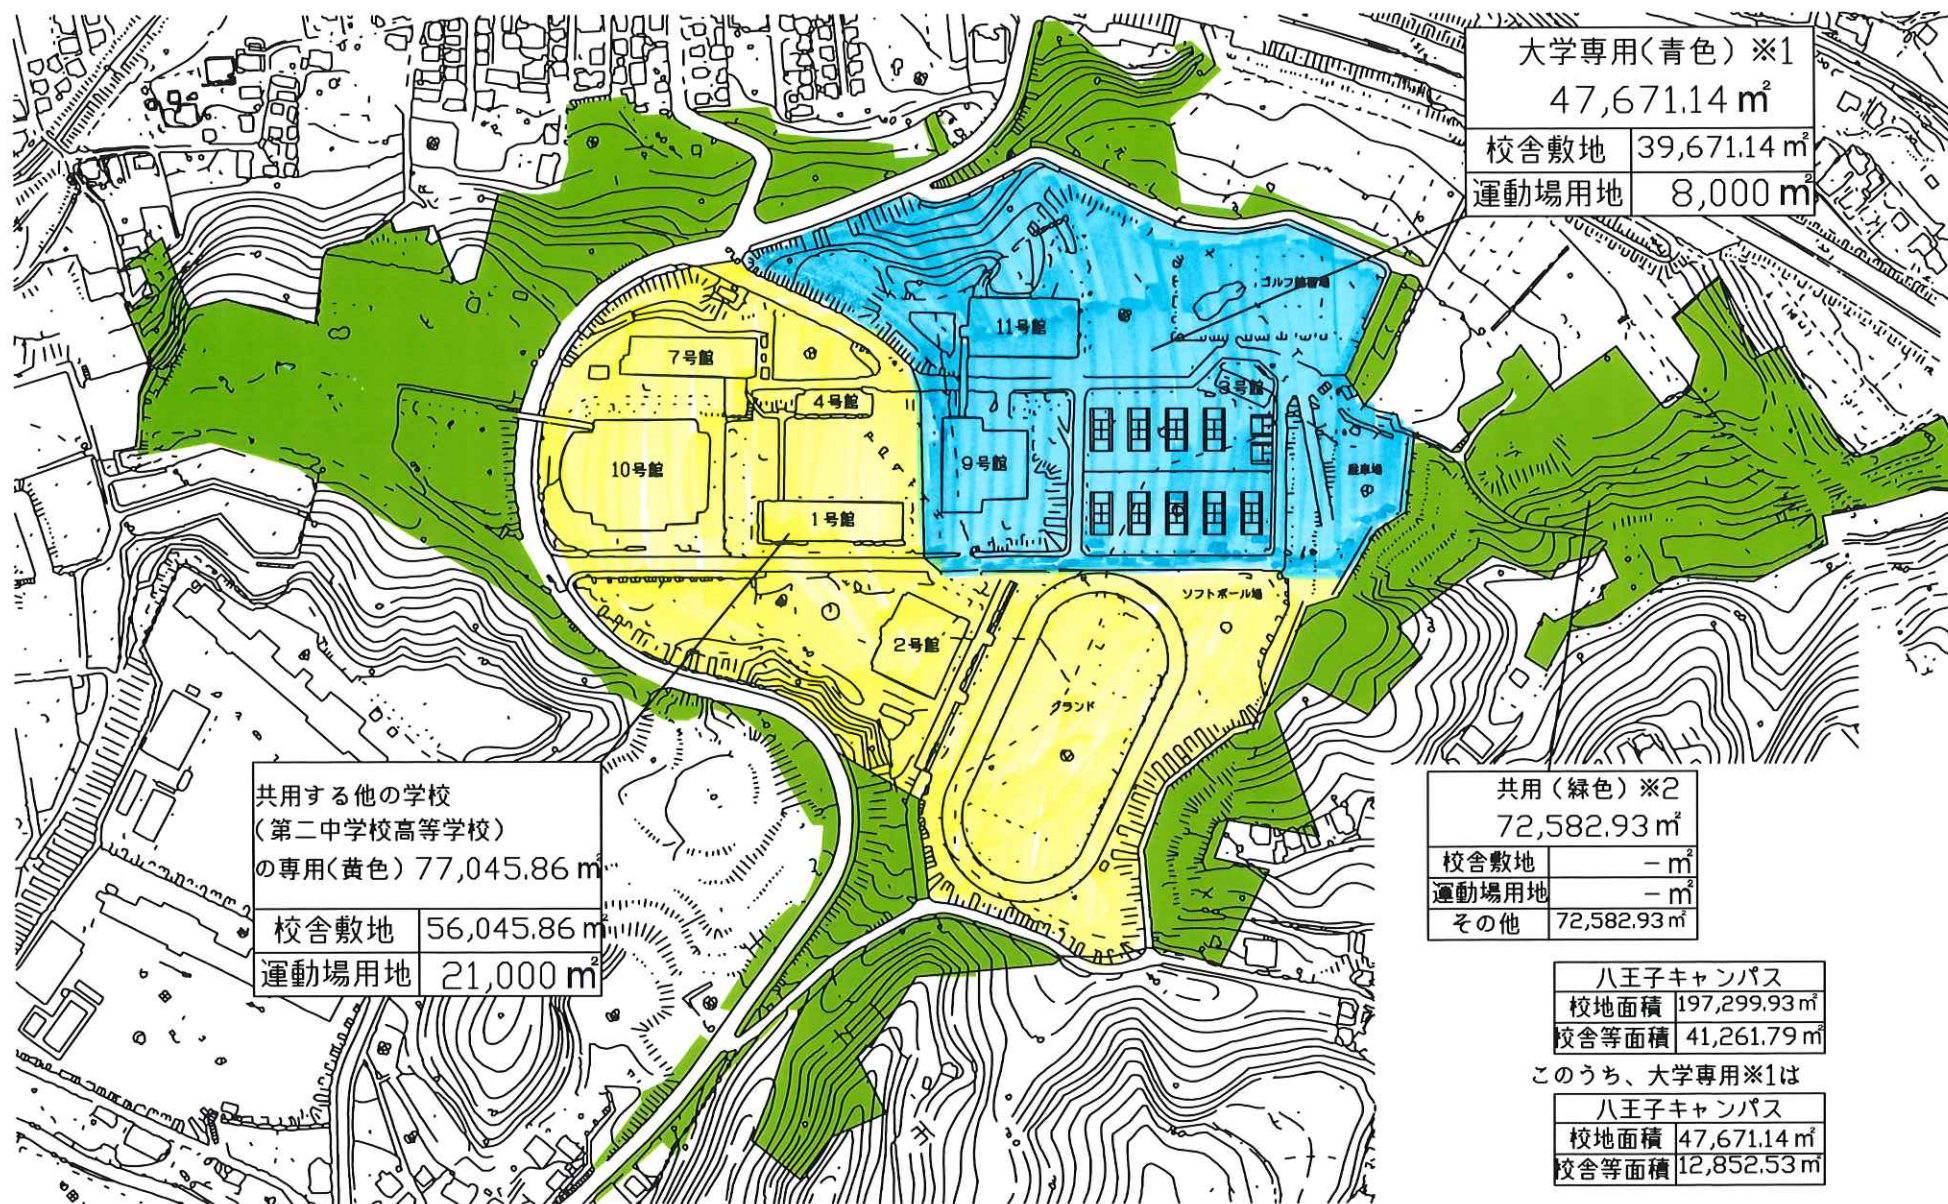

# 学校法人共立女子学園の校地の状況(神田一ツ橋キャンパス)

神田一ツ橋キャンパス全体	
校地面積	19,569.50㎡
校舎等面積	80,812.30㎡

【校地】共用※1	
15,862.50㎡	
校舎等敷地	12,862.50㎡
運動場用地	3,000㎡
校地計(青色・水色)	15,862.50㎡

【校舎】共用※2	
校舎等面積(青色)	60,217.30㎡

共用する他の学校 (中学高等学校)等の 専用(黄色)	
校舎等敷地	3,707.00㎡

※1 グラウンド・講堂敷地(水色)はビジネス学部を含む大学と短期大学、中学高等学校との共用  
校舎敷地(青色)はビジネス学部を含む大学と短期大学との共用  
※2 校舎(青色)は、ビジネス学部を含む大学と短期大学との共用

# 学校法人共立女子学園の校地の状況(八王子キャンパス)

大学専用(青色) ※1	
47,671.14 m <sup>2</sup>	
校舎敷地	39,671.14 m <sup>2</sup>
運動場用地	8,000 m <sup>2</sup>

共用する他の学校 (第二中学校高等学校) の専用(黄色) 77,045.86 m <sup>2</sup>	
校舎敷地	56,045.86 m <sup>2</sup>
運動場用地	21,000 m <sup>2</sup>