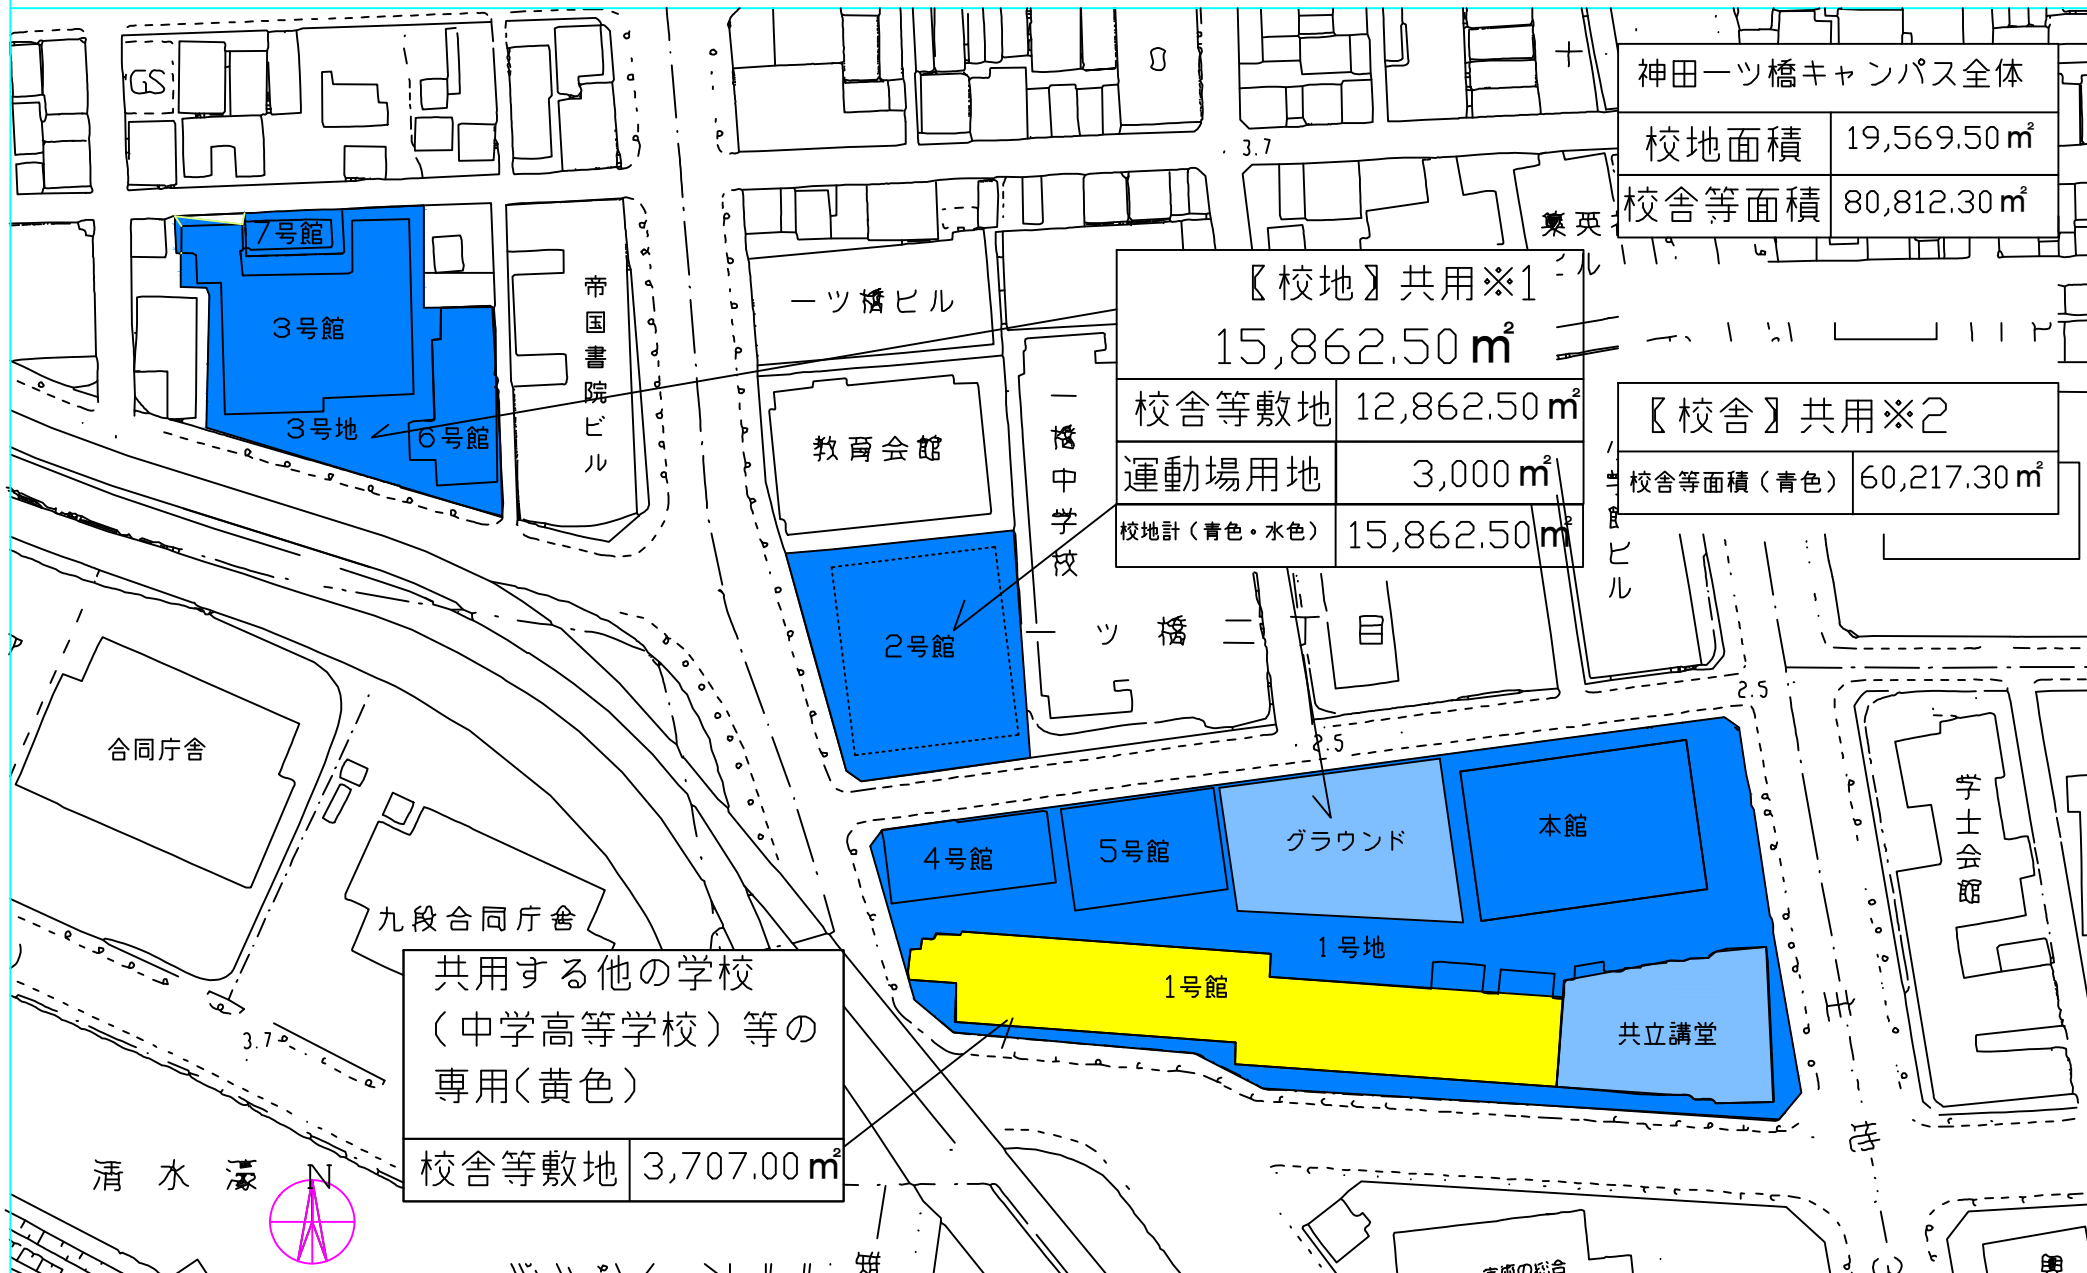

学校法人共立女子学園の校地の状況(神田一ツ橋キャンパス)

神田一ツ橋キャンパス全体	
校地面積	19,569.50㎡
校舎等面積	80,812.30㎡

【校地】共用※1	
15,862.50㎡	
校舎等敷地	12,862.50㎡
運動場用地	3,000㎡
校地計(青色・水色)	15,862.50㎡

【校舎】共用※2	
校舎等面積(青色)	60,217.30㎡

共用する他の学校 (中学高等学校)等の 専用(黄色)	
校舎等敷地	3,707.00㎡

※1 グラウンド・講堂敷地(水色)はビジネス学部を含む大学と短期大学、中学高等学校との共用
校舎敷地(青色)はビジネス学部を含む大学と短期大学との共用
※2 校舎(青色)は、ビジネス学部を含む大学と短期大学との共用