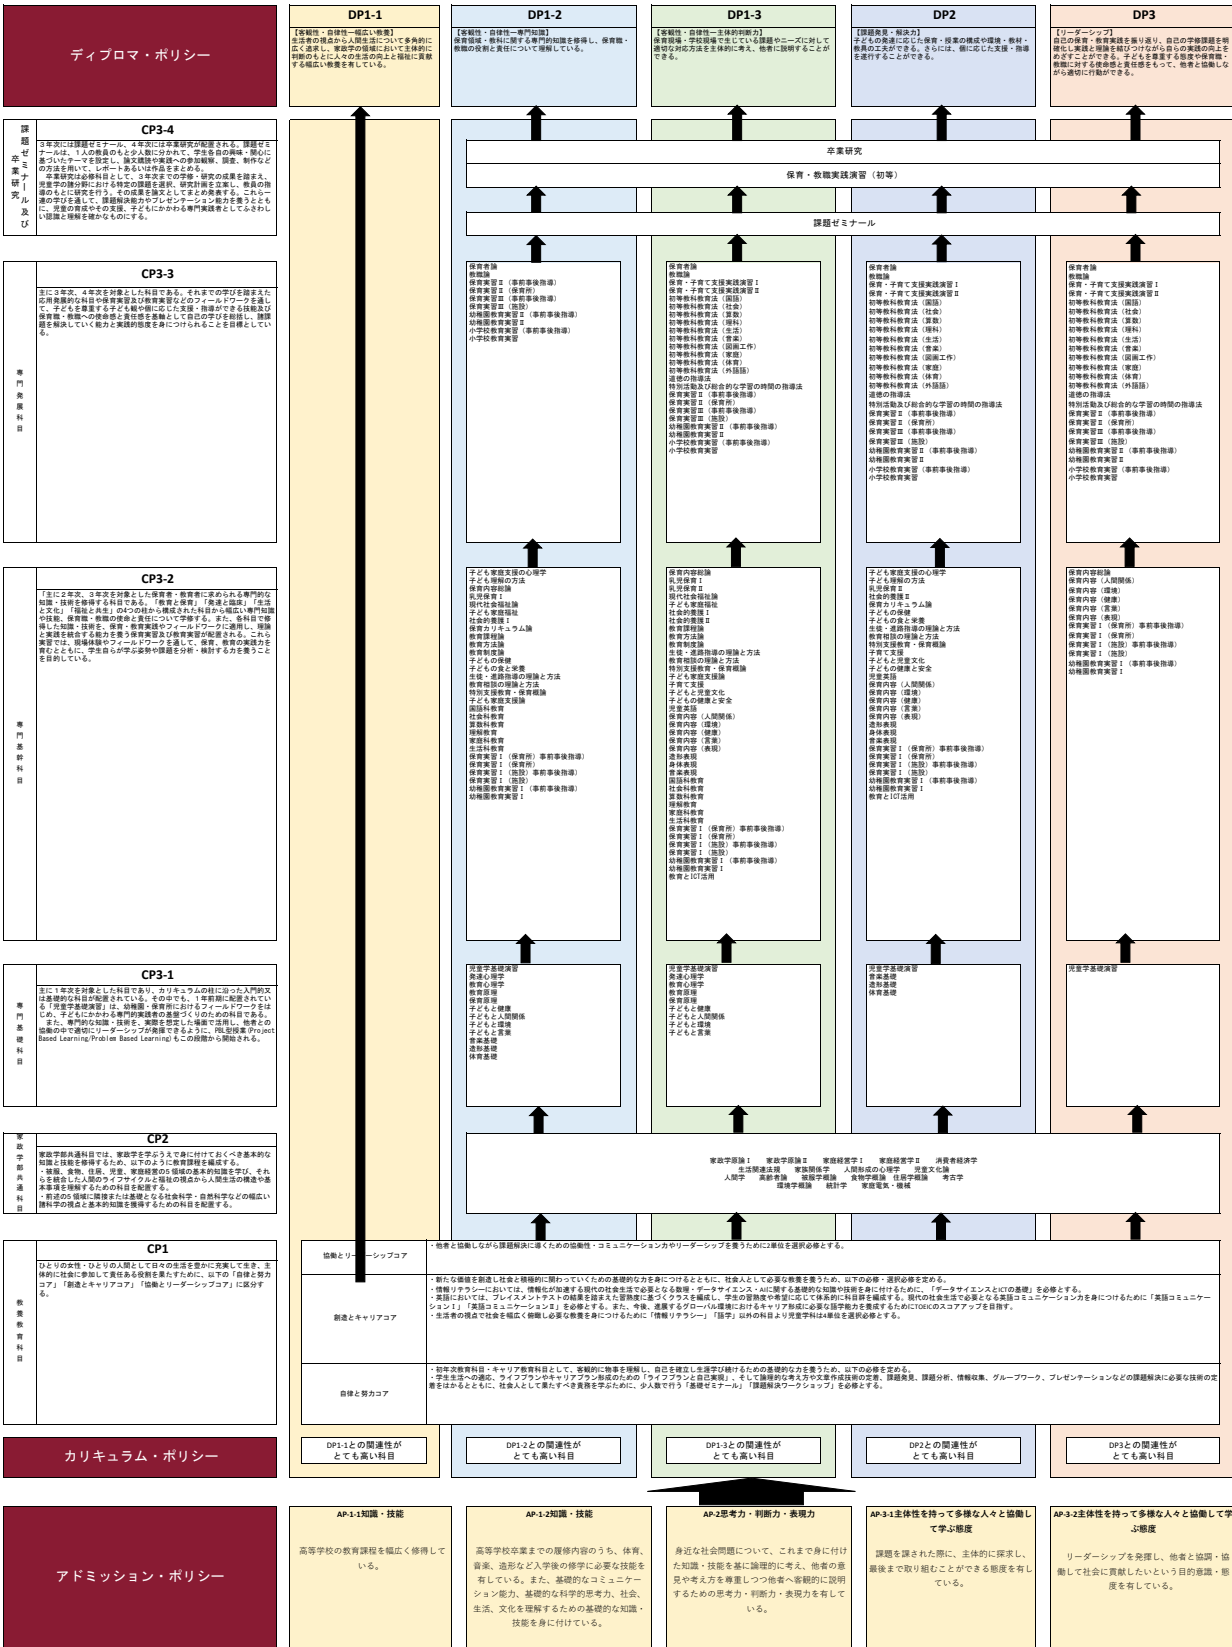

共立女子大学 家政学部児童学科 カリキュラムツリー

※各科目は「カリキュラムマップ」でディプロマ・ポリシーとの対応関係が「◎」の科目を記述している。