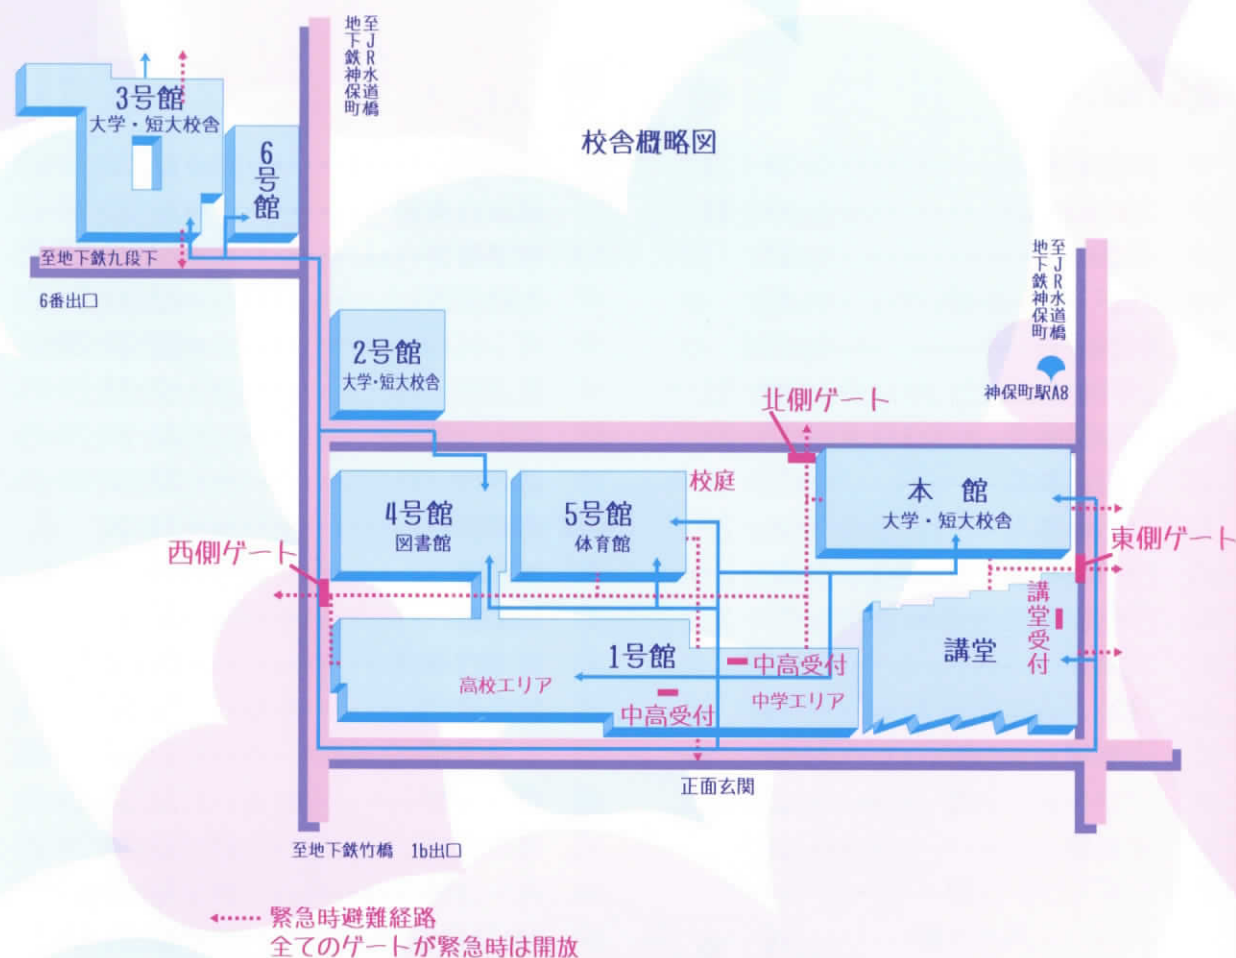

## 学園案内MAP

### ☆地震が発生した場合

- ・地震発生時は落下物に注意をし、その場に待機してください。  
※神田一ツ橋キャンパス内の建物は耐震構造となっております。
- ・防災センターから非常放送が入りますので、指示に従ってください。