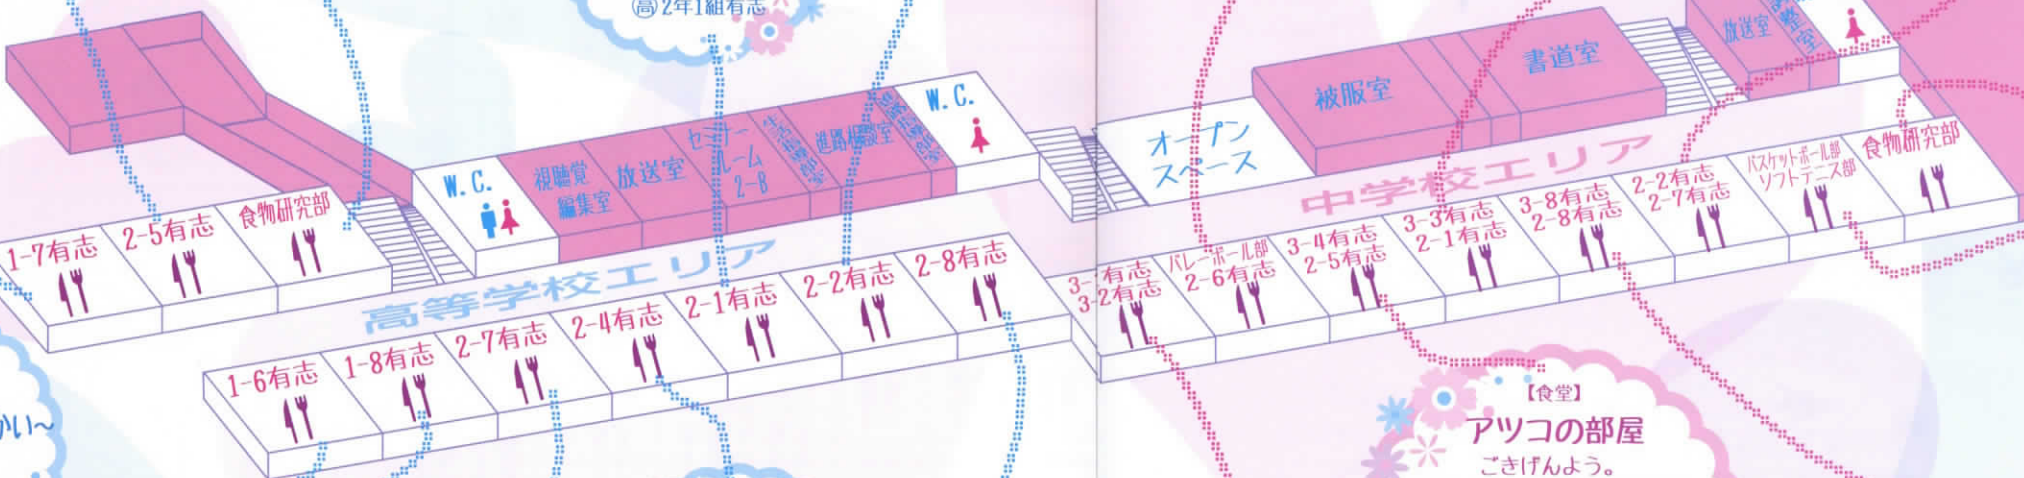

2階《食堂エリア》

4号館茶道室

【茶道実演】
共立茶亭〜雪月風花〜
新しい茶道室“瑞香庵”にて
お菓子とお茶を
用意して皆さまを
お待ちしております！！
Ⓜ 高茶道部 白流

【バエリア】
グッキンアイドル
マリ！マリ！まりこ！
みんなもつくて
アラモード♡
Ⓜ 2年2組有志

【食堂】
SUNNY SIDE
太陽のようなこどもの部屋
Ⓜ バレーボール部

あなたの飯です。
次に食べるのはあなた。
(共立祭編)
Ⓜ 2年6組有志

【遊食家B00】
ビビディ・バビディ・Boo
#魔法の力で
洋食を作ってみよう！
Ⓜ 2年2組有志

42人の食べたいたけまたち
愉快なたけまたちが
待っています！
Ⓜ 2年7組有志

【食堂】
ともみ様は食べさせたい
天才たちの集客頭脳戦ー
るちらから召し上がっていただきます。
Ⓜ 3年3組有志
この素晴らしい食堂に祝福を！
爆裂魔法なみのおいしさ！
Ⓜ 2年1組有志

【食品販売】
あなたの胃袋つかみます♡
部員手作りのおいしい
クッキーやパウンドケーキ、
やみつきになること
間違いなしです！
Ⓜ 食物研究部

【31アイスクリーム】
バスケット部の情熱で
アイス溶かせ！！
※汗は入っておりません。
Ⓜ バスケットボール部
うーやんとそーやんの居酒屋風アイス
共立1声のデカイテニ部が
アイスを届けます。
Ⓜ ソフトテニス部

【たこ焼き】
たこさんずらば
たこやきを食べる君に
出会えてよかった。
Ⓜ 3年8組有志
たこ卍
今日僕はたこ焼きの中身を
のぞいてしまった
Ⓜ 2年8組有志

【食堂】
アツコの部屋
ごきげんよう。
アツコの部屋にいらっしゃい
Ⓜ 3年4組有志
俺の胃袋、どこいった？
知子が作り上げた
“perfect”食堂
Ⓜ 2年5組有志

【マリオンクレープ】
クレープ・ストーリー 3-1
3年1組のトイたちが
クレープの世界へ！
Ⓜ 3年1組有志
甘党の番です
〜クレープの反撃〜
食われる前に食ってやる
Ⓜ 3年2組有志

【食品販売】
sweets magic♡
あなたの胃袋
つかんじやうよ♡
あま〜いお菓子を
食べにきてねん！
是非いらして下さい。
Ⓜ 食物研究部

【ピザーラ】
りゅう宮島
玉手箱を開いたら
乙姫特製ピザ！
Ⓜ 2年1組有志

【ティッシュドッツ】
つぶつぶ。
熱気から離れて
つぶつぶアイスで
一休みしませんか？
原材料名：佐藤(先生)
Ⓜ 2年4組有志

【コットンキャンディ】
サカモットンキャンディ
絶世美女達が売る
わたあめ食べに来てね♡
Ⓜ 2年8組有志

【ほくたん焼き】
ここへ来るとオクトパス
タコが御神体！？
オクトパス(置くとpass)で
有名な2の7有志に
足を運んでみては？
Ⓜ 2年7組有志

【鎌倉チュロス】
チュロマキ8世
昔チュロマキ8世という
王がいた。
その王が創造した
チュロスをご賞味あれ！
Ⓜ 1年8組有志

【パルレディ】
赤ずきん
〜荻江先生からのおつかい〜
タピオカ好きの
オオカミ募集中♡
Ⓜ 1年7組有志

【ミスタードーナツ】
Pirates of VI
40人の海賊たちの
海上ドーナツ屋さん。
Ⓜ 1年6組有志

○ 中学校参加団体
※上段 19日(土)・下段 20日(日)
○ 高等学校参加団体
○ 中・高合同参加団体