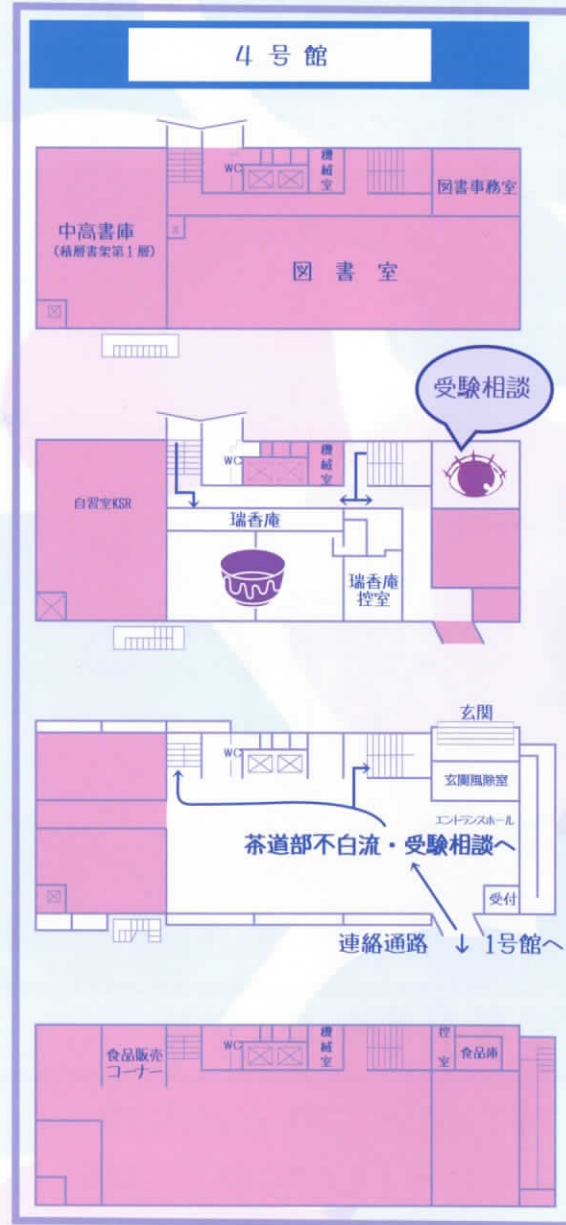

### ☆受験相談

- \*4号館2階201において『受験相談』を実施しています。

### ☆共立大日坂幼稚園

- \*共立講堂にて 20日(日) 9:20~10:00 園児の発表があります。

### ☆櫻友会

- \*本館11階にて、物産展を実施しています。
- \*どなたでもご自由にご入場ください。

# 中学・高校(全体図)

- 食事
- 展示
- 販売
- 茶道実演
- 縁日ゲーム
- 体験
- 華道展示
- ステージ上演
- 休憩所

スタンプラリーの場所  
 ※この色の部分には立ち入りできません。

※2~4階オープンスペースの装飾も見に来てね!

2階《食堂エリア》

4号館茶道室

【茶道実演】  
共立茶亭〜雪月風花〜  
新しい茶道室“瑞香庵”にて  
お菓子とお茶を  
用意して皆さまを  
お待ちしております！！  
Ⓜ 高茶道部 白流