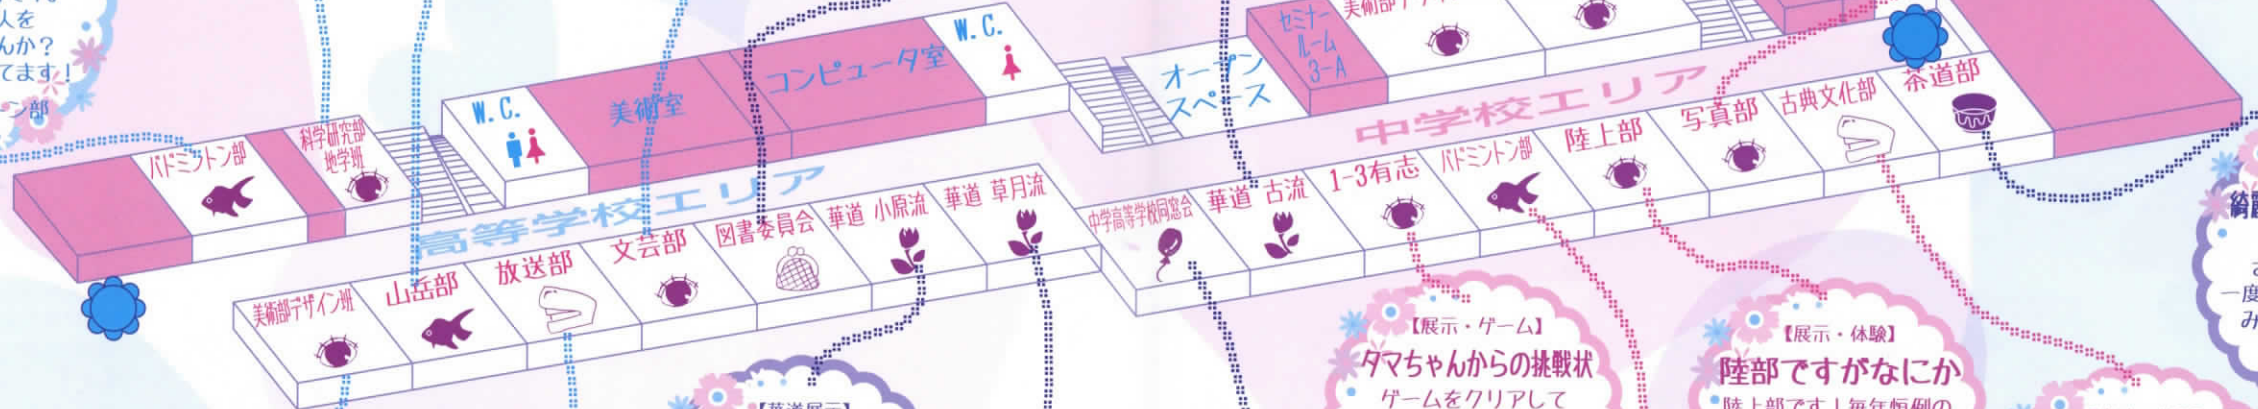

【ゲーム・展示】  
**GECCI**  
有名ブランドGUCO1のような高級感のある顧問、げっち(小管)を感じましょう！  
Ⓜ 山岳部

【ゲーム・展示】  
**あなたの番です**  
〜バド部編〜  
次はあなたの番です。帰る前に犯人を暴きに來ませんか？バド部一同待っています！  
Ⓜ バドミントン部

【展示】  
**物語に月見草を**  
今年も全力で部誌配布！部員達の至極の物語と展示を共にどうぞお楽しみ下さい。  
Ⓜ 文芸部

【販売・展示】  
**魔法使いの作業場**  
〜星読みの魔導書〜  
星を読む魔法使いの見習いによる古本市。魔導書が本当にあるかは誰も知らない。  
Ⓜ 図書委員会

【華道展示】  
**鏡花水月**  
「古流」による華やかなお花の世界へ、ちょっとだけ寄り道していきませんか？  
Ⓜ 華道講座 古流

【展示】  
**Art Club-Gallery**  
美術部の部員が描いた血と汗と涙の結晶で出来た作品が展示してあります。  
Ⓜ 美術部美術班

【展示】  
**Hansel with you**  
ヘンゼルとグレーテルの世界を表現しました。あなたもヘンゼルと森に迷い込みませんか？  
Ⓜ 美術部美術班

【展示】  
**フローズンアイス。**  
個性豊かなキャラクターたち…あなたほどの子がお好みですか？  
Ⓜ 美術部デザイン班

【展示】  
**視線の先に…。**  
視線の先に写る世界を写真におさめてみました。あなたものぞいてみませんか？  
Ⓜ 写真部