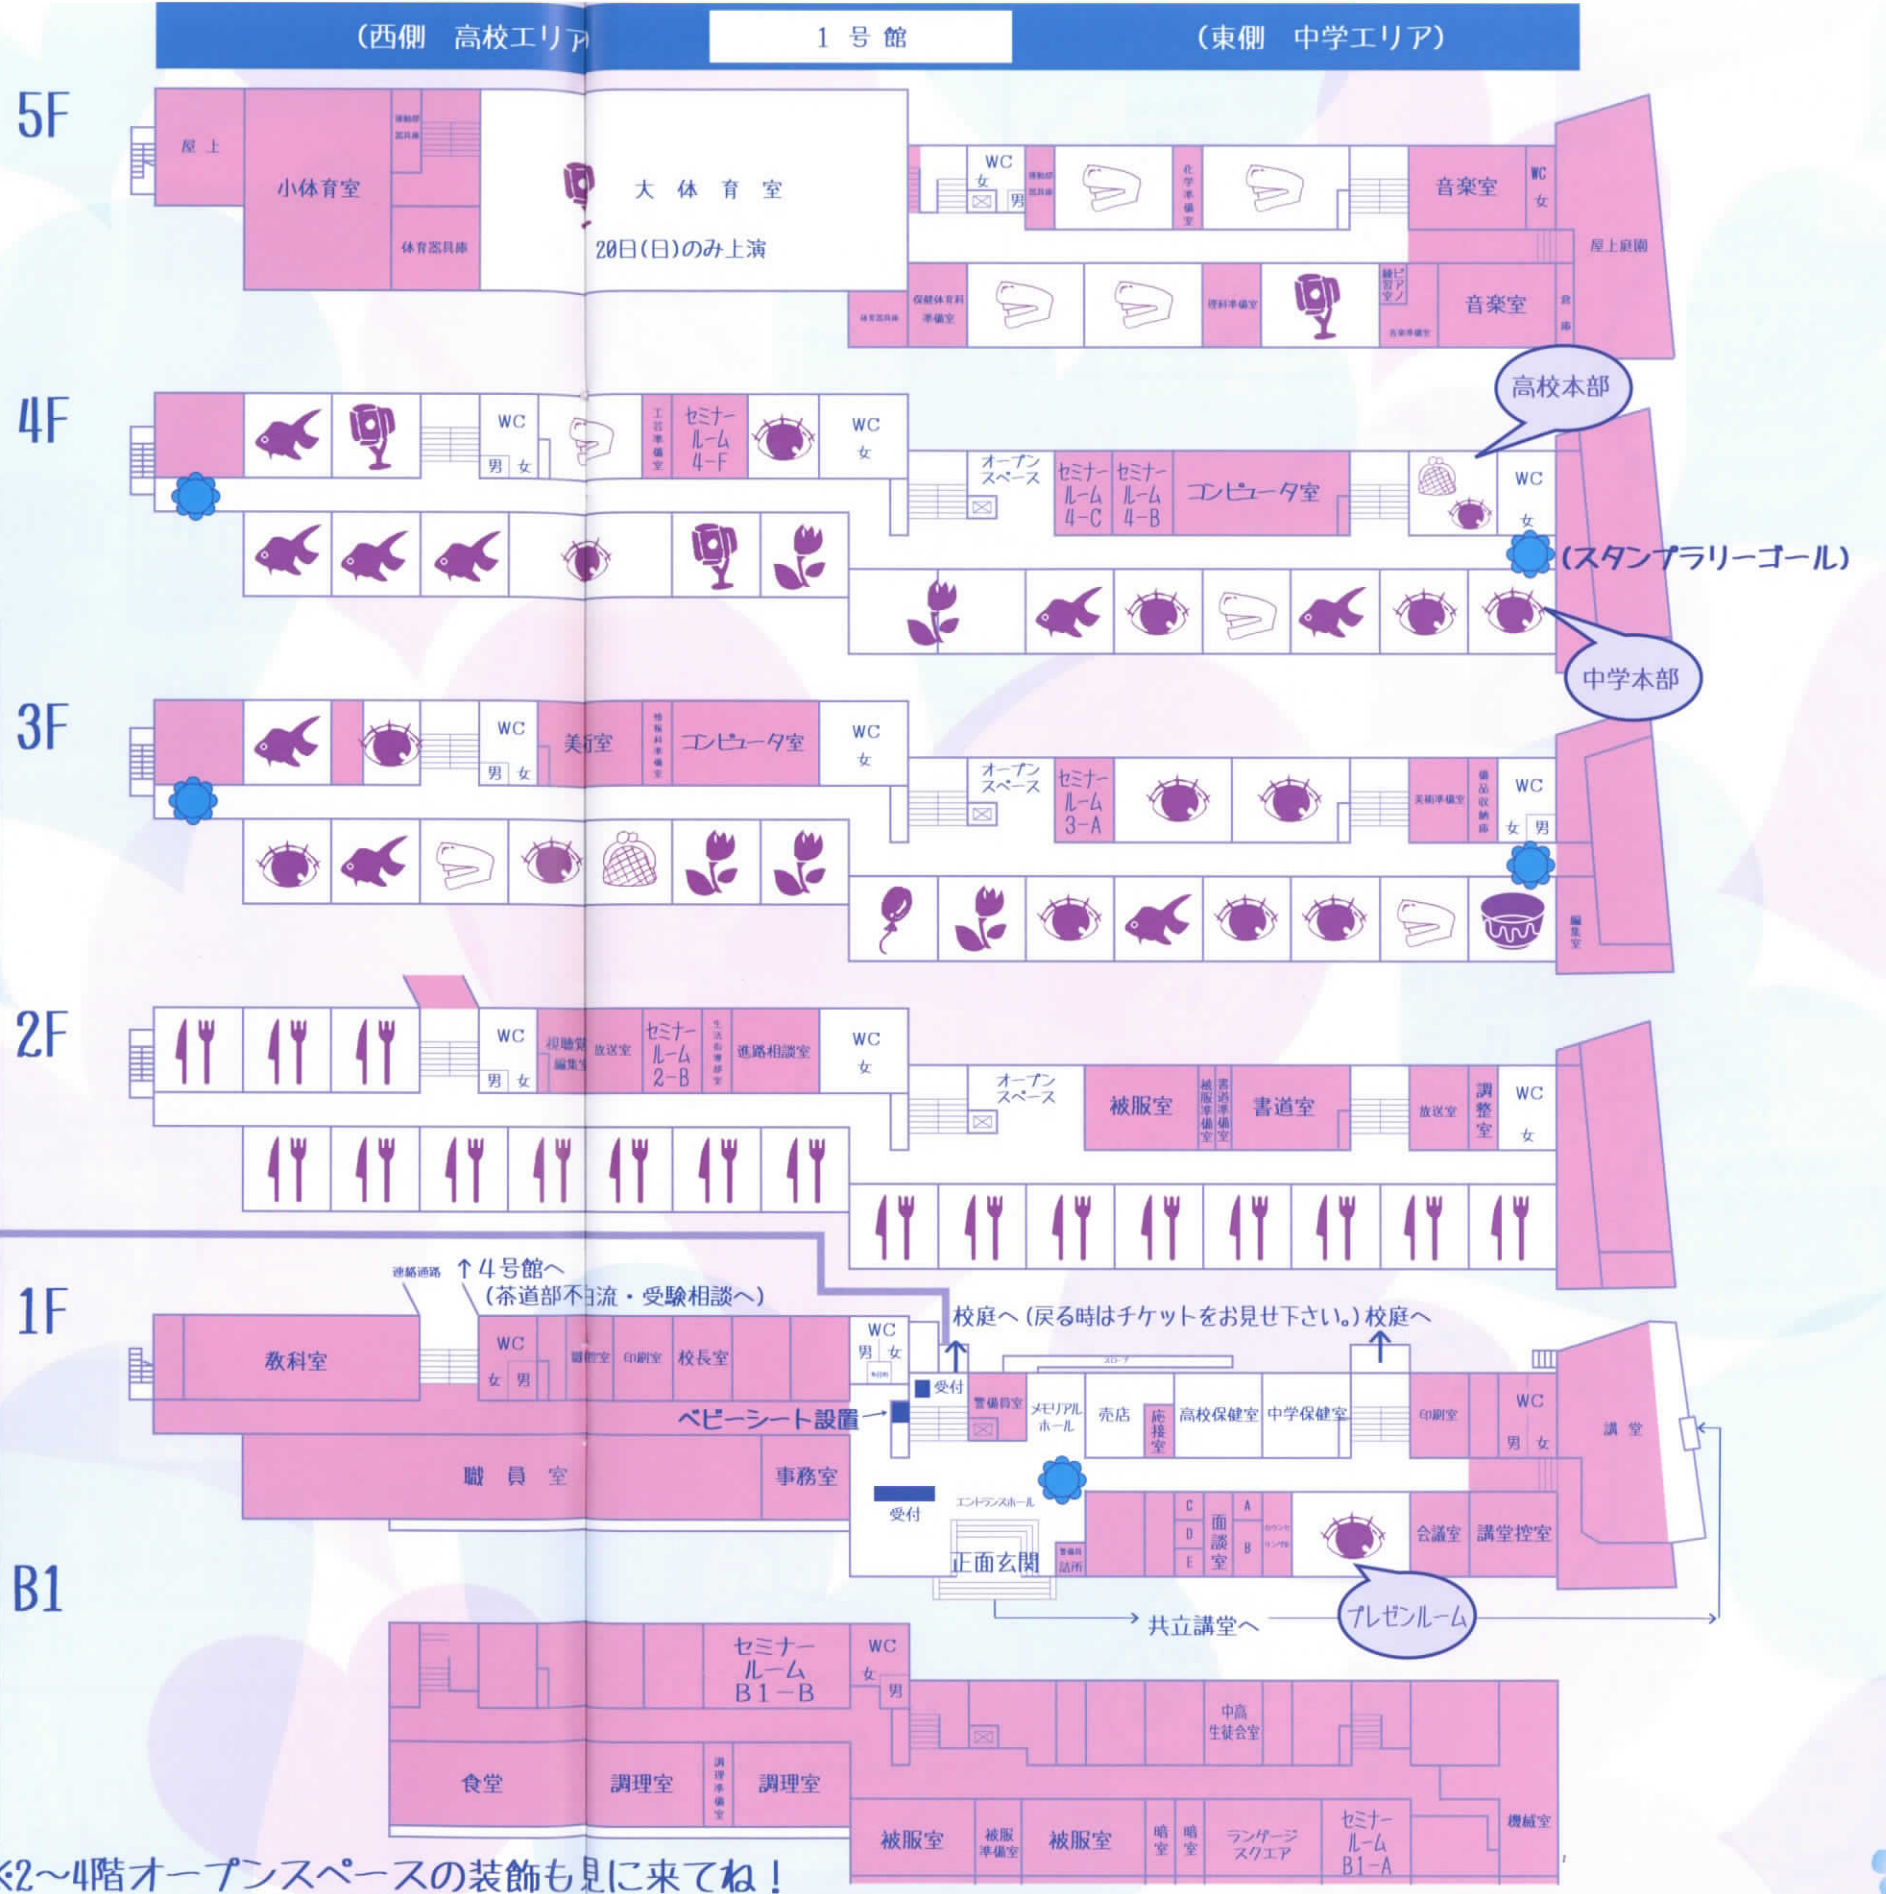

### ☆受験相談

- \*4号館2階201において『受験相談』を実施しています。

### ☆共立大日坂幼稚園

- \*共立講堂にて 20日(日) 9:20~10:00 園児の発表があります。

### ☆櫻友会

- \*本館11階にて、物産展を実施しています。
- \*どなたでもご自由にご入場ください。

# 中学・高校(全体図)

- 食事
- 展示
- 販売
- 茶道実演
- 縁日ゲーム
- 体験
- 華道展示
- ステージ上演
- 休憩所

スタンプラリーの場所  
 ※この色の部分には立ち入りできません。

※2~4階オープンスペースの装飾も見に来てね!

2階《食堂エリア》

4号館茶道室

【茶道実演】  
共立茶亭〜雪月風花〜  
新しい茶道室“瑞香庵”にて  
お菓子とお茶を  
用意して皆さまを  
お待ちしております！！  
Ⓜ 高茶道部 白流