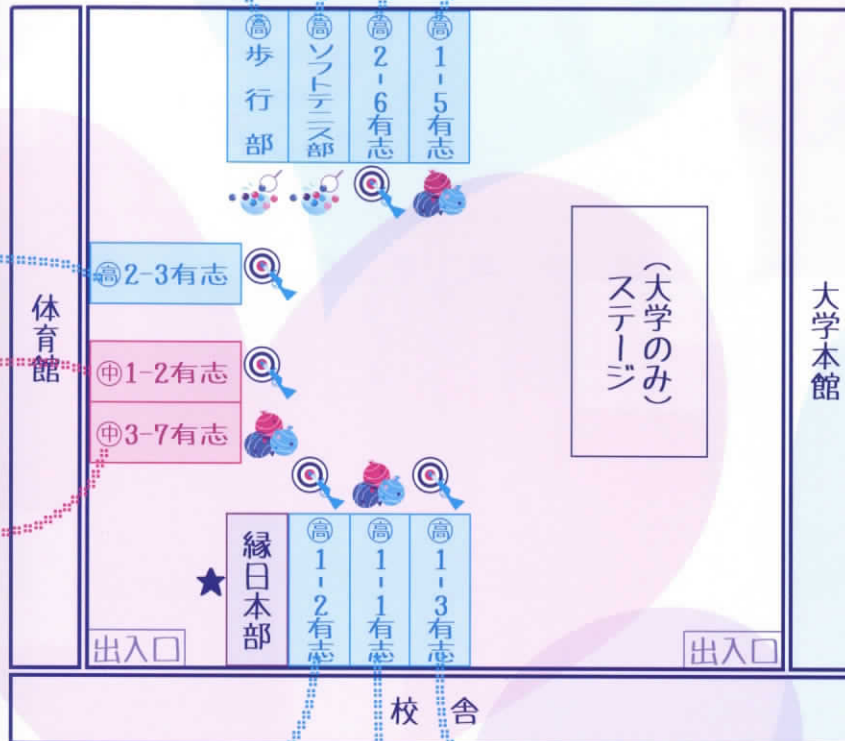

【縁日】
JKによる本気の縁日
JKが本気で考えた
どの年齢層でも楽しめる
テーマパークを
どうぞ、ごらんあれ!
◎1年2組有志

【縁日】
かぞの三神社
かぞの三神社で
ゲームを楽しみながら
あなたの運勢を占おう!
さあ、あなたの運勢は?
◎1年3組有志

【縁日】
No title
〜私たちはまだ完成していない〜
未完成。完成していない
からこそ、できることがある。
題名のない縁日。
お楽しみあれ。
◎1年1組有志

- ヨーヨー
- スーパーボール
- 射的

- ◎ 中学校参加団体
- ◎ 高等学校参加団体
- ◎ 中・高合同参加団体